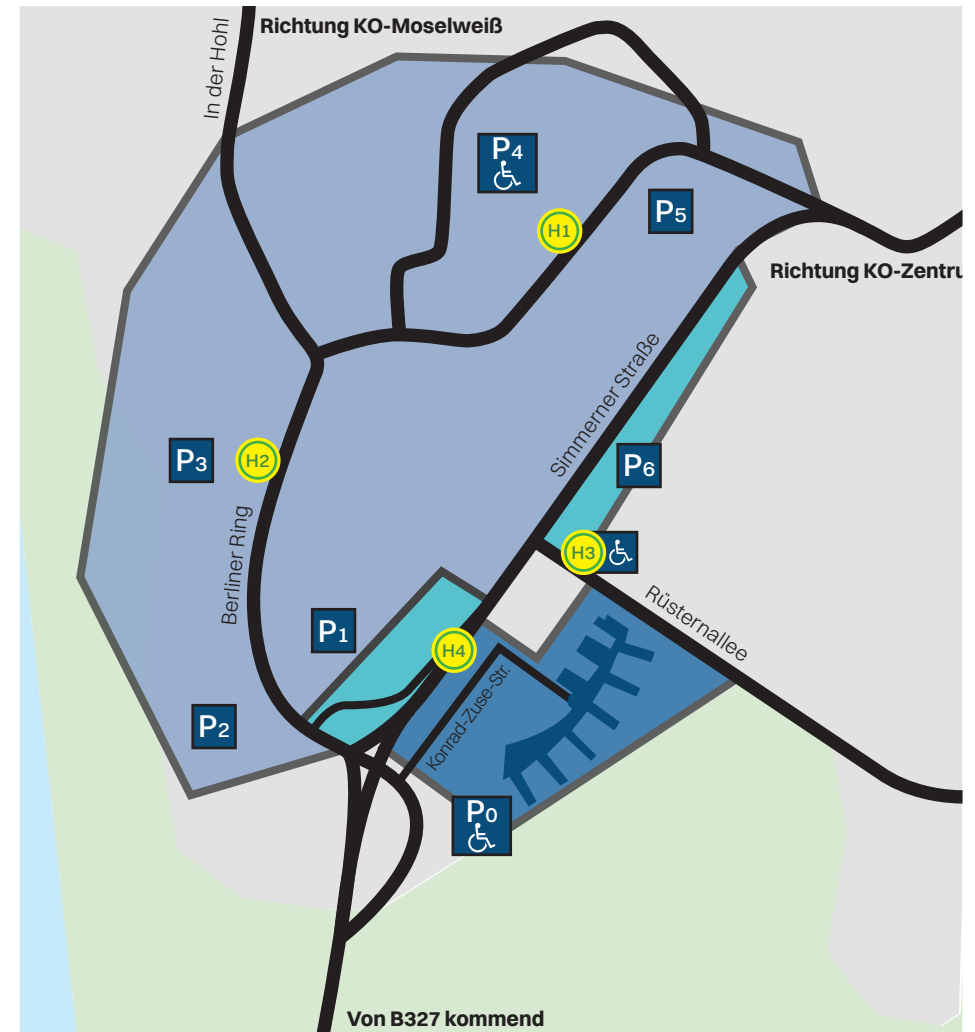

H2

Greifswalder Straße			
Richtung Karthause Hochschule		Richtung Kesselheim Koblenz	
6.05	14.05	5.24	13.39
6.35	14.20	6.09	13.54
6.50	14.35	6.24	14.09
7.05	14.50	6.39	14.24
7.20	15.05	6.54	14.39
7.35	15.20	7.09	14.54
7.50	15.35	7.24	15.09
8.05	15.50	7.39	15.24
8.20	16.05	7.54	15.39
8.35	16.20	8.09	15.54
8.50	16.35	8.24	16.09
9.05	16.50	8.39	16.24
9.20	17.05	8.54	16.39
9.35	17.20	9.09	16.54
9.50	17.35	9.24	17.09
10.05	17.50	9.39	17.24
10.20	18.05	9.54	17.39
10.35	18.20	10.09	17.54
10.50	18.35	10.24	18.09
11.05	18.50	10.39	18.24
11.20	19.05	10.54	18.39
11.35	19.20	11.09	18.54
11.50	19.35	11.24	19.09
12.05	19.50	11.39	19.24
12.20	20.05	11.54	19.39
12.35	20.20	12.09	20.09
12.50	20.50	12.24	20.39
13.05	21.20	12.39	21.09
13.20	21.50	12.54	21.39
13.35	22.20	13.09	22.09
13.50	22.50	13.24	23.09

H3

Hochschule/ Schulzentrum Richtung Kesselheim Koblenz			Hochschule/ Konrad-Zuse-Str. Richtung Kesselheim Koblenz		
5.21	13.21	7.00			
5.51	13.36	7.30			
6.06	13.51	8.00			
6.21	14.06	8.30			
6.36	14.21	9.00			
6.51	14.36	9.30			
7.06	14.51	10.00			
7.21	15.06	10.30			
7.36	15.21	11.00			
7.51	15.36	11.30			
8.06	15.51	12.00			
8.21	16.06	12.30			
8.36	16.21	13.00			
8.51	16.36	13.30			
9.06	16.51	14.00			
9.21	17.21	14.30			
9.36	17.36	15.00			
9.51	17.51	15.30			
10.06	18.06	16.00			
10.21	18.21	16.30			
10.36	18.51	17.00			
10.51	19.06	17.30			
11.06	19.21	18.00			
11.21	19.36	18.30			
11.36	20.06	19.00			
11.51	20.36	19.30			
12.06	21.06				
12.21	21.36				
12.36	22.06				
12.51	23.06				
13.06					

H4

Impressum

Hochschule Koblenz
Konrad-Zuse-Straße 1
56075 Koblenz

Telefon: +49 261 9528-0
Telefax : +49 261 9528-567
E-Mail : infos@hs-koblenz.de
Internet: <http://www.hs-koblenz.de>

- Zone I < 100m
- Zone II < 300m
- Zone III < 1000m
- Haltestelle Linie 2/12
  Fahrplaninfos unter: koveb.de/fahrplaene
- Empfehlung für
  mobilitätseingeschränkte Studierende